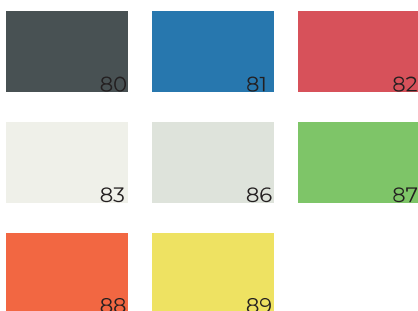

Codice / Code	PSESP7283*
Colore / Colour	Bianco / White
Seduta / Seat	Poliuretano schiumato a freddo Cold-foamed polyurethane
Finitura / Finishing	Similpelle / Imitation leather
Altezza seduta regolabile Seat height adjustable	53 - 72cm

Codice / Code	PSCSY7783*
Colore / Colour	Bianco / White
Seduta / Seat	Poliuretano schiumato a freddo Cold-foamed polyurethane
Finitura / Finishing	Similpelle / Imitation leather
Altezza seduta regolabile Seat height adjustable	58-77 cm
Inclinazione del sedile Seat inclination	12° in avanti, 3° indietro 12 ° forwards, 3 ° backwards
Inclinazione dello schienale Backrest inclination	16° in avanti, 6° indietro 16 ° forwards, 6° backwards

## TABELLA COLORI / COLORS

Codice / Code	Colore / Color
80	Nero / Black
81	Blu / Blue
82	Rosso / Red
83	Bianco / White
86	Grigio / Grey
87	Verde / Green
88	Arancione / Orange
89	Giallo / Yellow